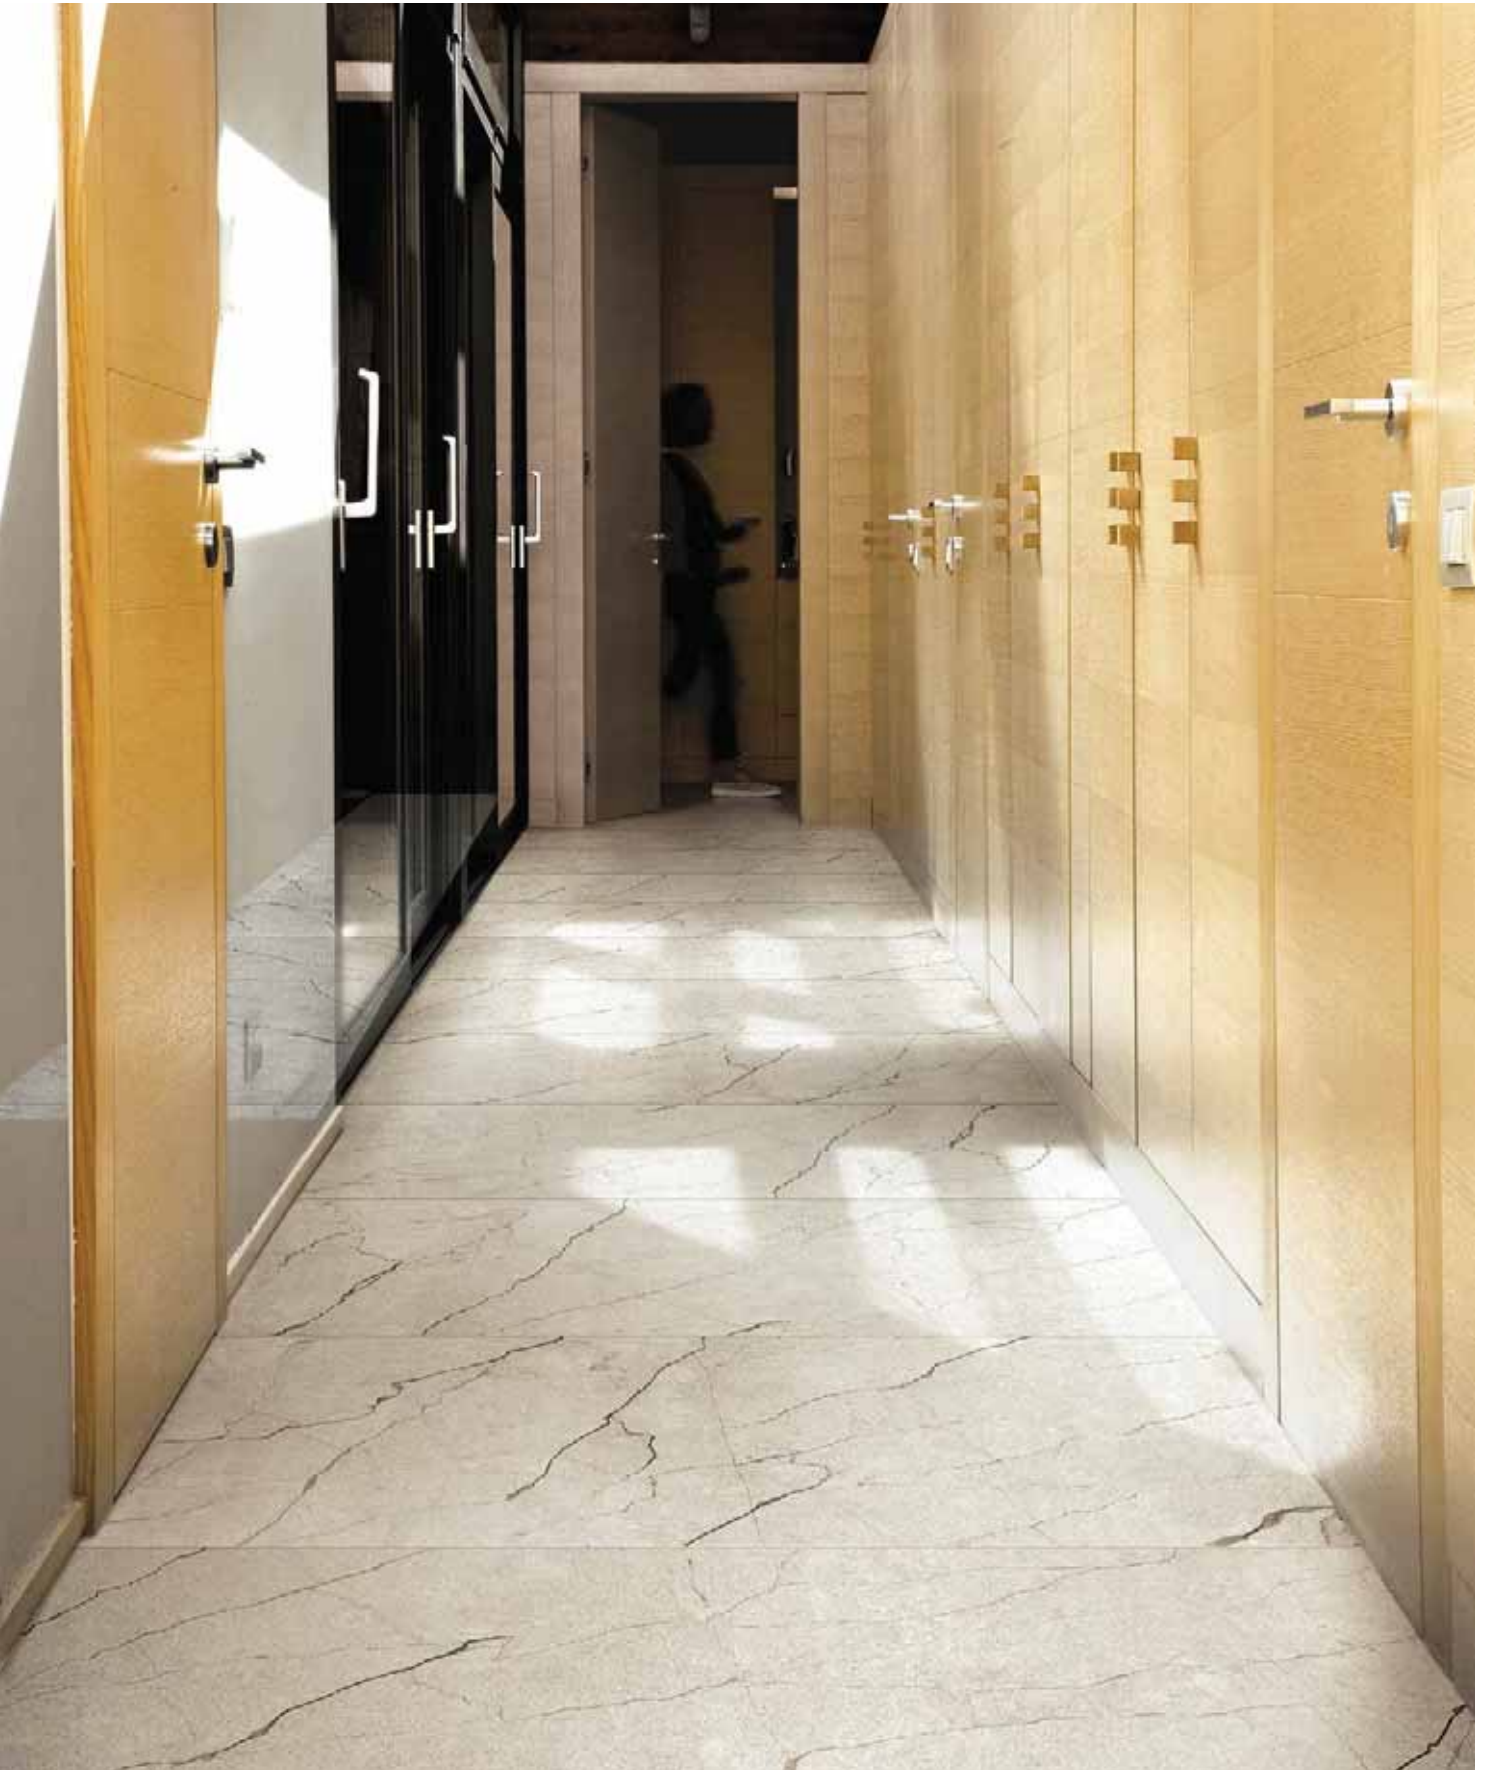

STONE ZECEVO matte 80x180 31''x70''

STONE ZECEVO matte 60x120 23<sup>5</sup>/<sub>8</sub>"x47<sup>1</sup>/<sub>4</sub>"

STONE ZECEVO matte 60x120 23°/6°x47/1°

STONE BURL WHITE grip **40x80** 15<sup>3</sup>/<sub>16</sub>"x31<sup>1</sup>/<sub>2</sub>"  
STONE BURL WHITE matte **40x80** 15<sup>3</sup>/<sub>16</sub>"x31<sup>1</sup>/<sub>2</sub>" **80x80** 31<sup>1</sup>/<sub>2</sub>"x31<sup>1</sup>/<sub>2</sub>"