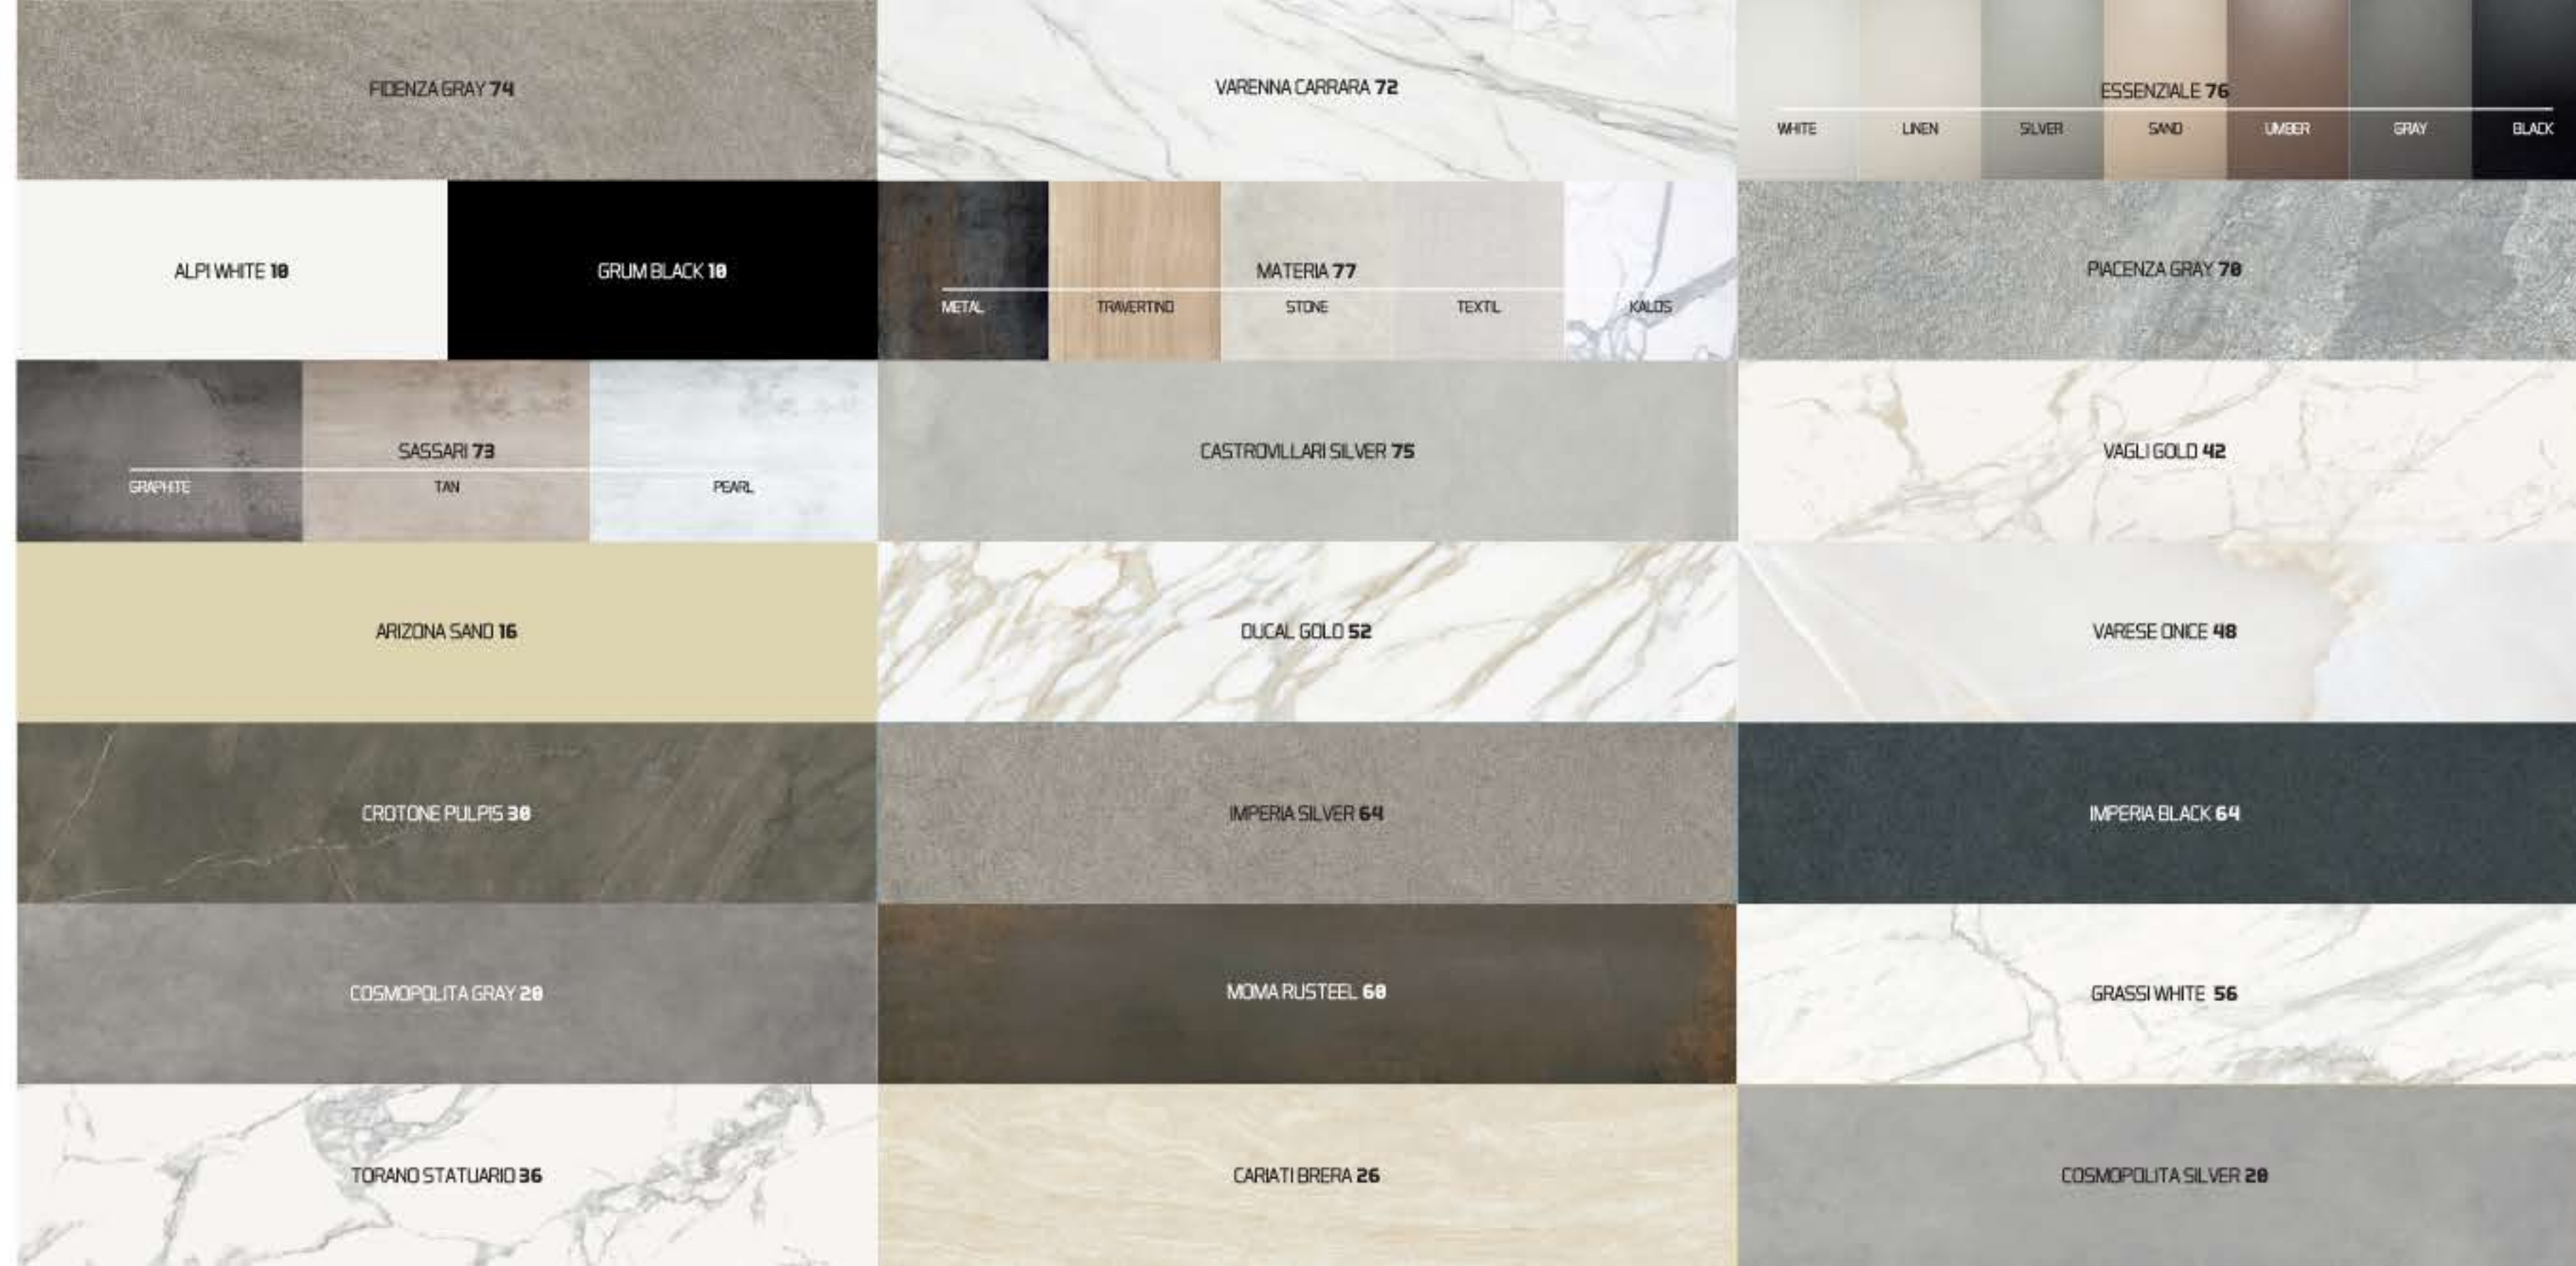

ÍNDICE / INDEX

- 04 / 05 VENTAJAS / ADVANTAGES
- 04 / 05 CARACTERÍSTICAS TÉCNICAS / TECHNICAL FEATURES
- 06 / 07 ESPESORES Y FORMATOS / THICKNESSES AND FORMATS
- 08 / 09 ACABADOS / FINISHES
- 10 / 77 COLECCIONES / COLLECTIONS
- 78 / 79 ESPECIFICACIONES TÉCNICAS / TECHNICAL SPECIFICATIONS
- 78 / 79 PACKING LIST / PACKING LIST

www.arquitexsurfaces.com