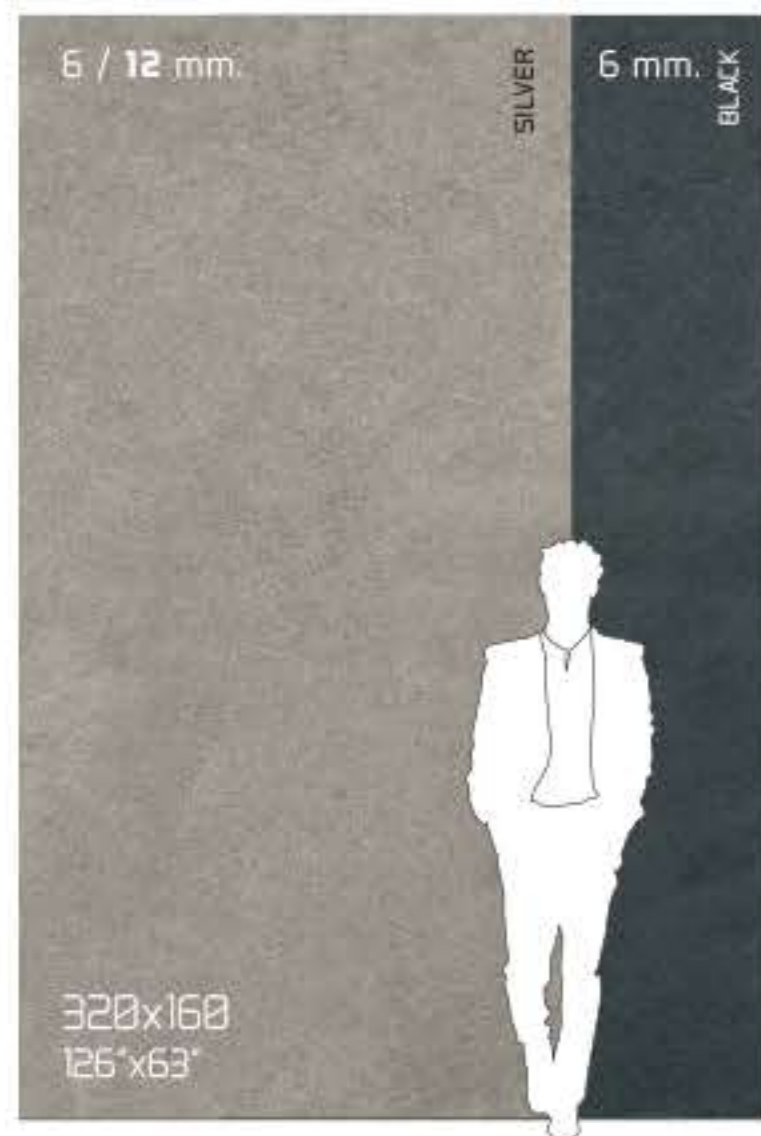

IMPERIA

**BLACK
MATT**
6 mm.

**SILVER
MATT**
6 / 12 mm.

126"x63"

IMPERIA BLACK 320x160

La serie Imperia, de piedra con efecto sal-pimienta, es idónea para crear superficies de trabajo bellas y funcionales.