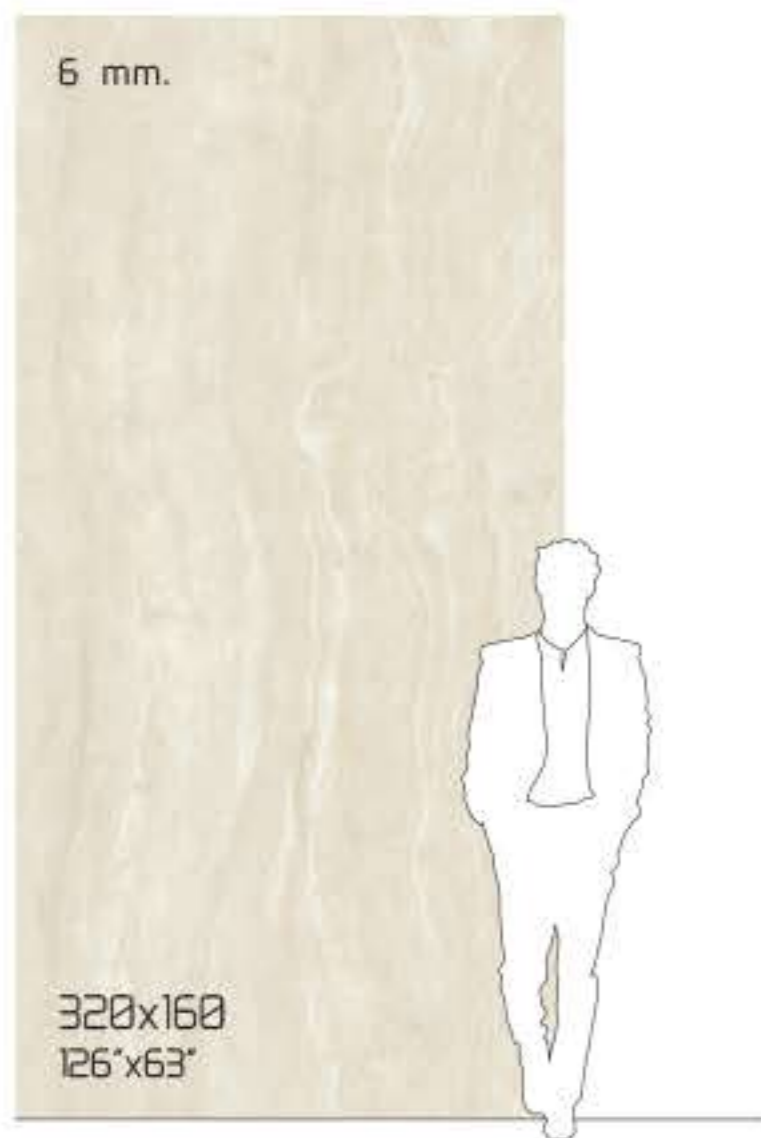

CARIATI BRERA

SOFT MATT
POLISHED